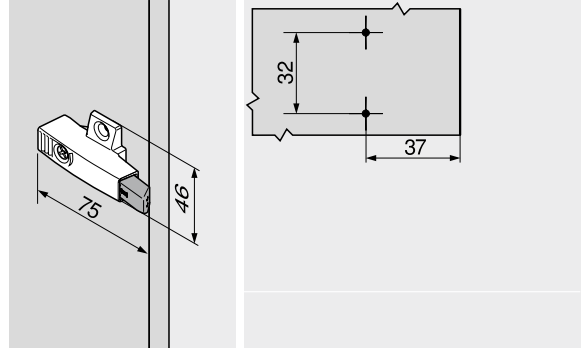

- ▶ BLUMOTION pre dvierka
- ▶▶ BLUMOTION 971A – v adaptéri na naložené dvere

BLUMOTION 971A – v krížovom adaptéri

37/32

- Montáž so skrutkami do drevo-triesky \varnothing 3.5 alebo \varnothing 4 mm
- Farba: poniklovaná
- Materiál: zinok

Informácie o objednávaní

Konštrukčná výška (mm)	Č. výrobku
25	971A0500
33	971A2500

Projektovanie

BLUMOTION 971A – v krížovom adaptéri

37/32

- Montáž s predmontovanými špeciálnymi skrutkami s rozperkami (EXPANDO)
- Farba: poniklovaná
- Materiál: zinok

Informácie o objednávaní

Konštrukčná výška (mm)	Č. výrobku
25	971A05E0

Projektovanie

BLUMOTION 971A – v krížovom adaptéri

9.5/32

- Montáž so skrutkami do drevo-triesky \varnothing 3.5 alebo \varnothing 4 mm
- Farba: poniklovaná
- Materiál: zinok