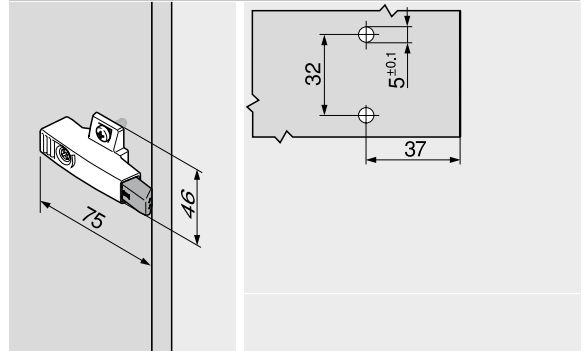

- ▶ BLUMOTION pre dvierka
- ▶▶ BLUMOTION 971A – v adaptéri na naložené dvere

BLUMOTION 971A – v krížovom adaptéri

37/32

- Montáž so skrutkami do drevo-triesky \varnothing 3.5 alebo \varnothing 4 mm
- Farba: poniklovaná
- Materiál: zinok

Informácie o objednávaní

Konštrukčná výška (mm)	Č. výrobku
25	971A0500
33	971A2500

Projektovanie

BLUMOTION 971A – v krížovom adaptéri

37/32

- Montáž s predmontovanými špeciálnymi skrutkami s rozperkami (EXPANDO)
- Farba: poniklovaná
- Materiál: zinok

Informácie o objednávaní

Konštrukčná výška (mm)	Č. výrobku
25	971A05E0

Projektovanie

BLUMOTION 971A – v krížovom adaptéri

9.5/32

- Montáž so skrutkami do drevo-triesky \varnothing 3.5 alebo \varnothing 4 mm
- Farba: poniklovaná
- Materiál: zinok