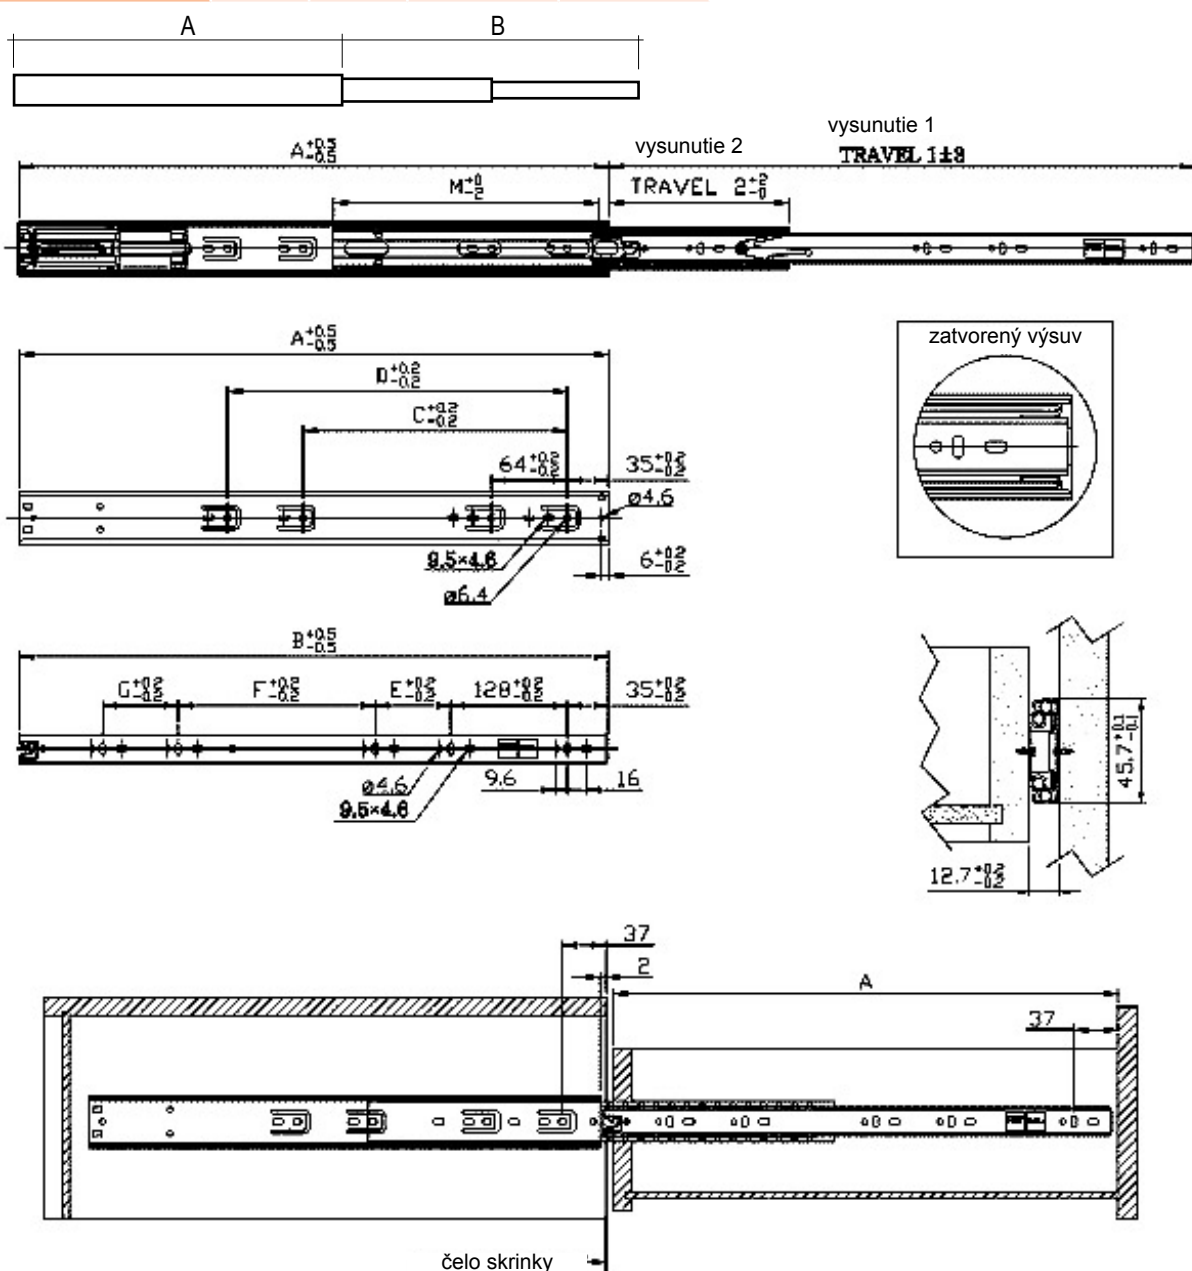

Guličkový plnovýsuv FGV s dot'ahom a tlmením do 45 kg

Objednávkový kód	A (mm)	B	Vyhotovenie	Nosnosť [kg]
FGV.54.5145.C7.30.X0	300	297	pozinkovanie	45
FGV.54.5145.C7.35.X0	350	350	pozinkovanie	45
FGV.54.5145.C7.40.X0	400	400	pozinkovanie	45
FGV.54.5145.C7.45.X0	450	450	pozinkovanie	45
FGV.54.5145.C7.50.X0	500	500	pozinkovanie	45
FGV.54.5145.C7.55.X0	550	550	pozinkovanie	45
FGV.54.5145.C7.60.X0	600	600	pozinkovanie	45

POS.	A	TRAVEL 1	TRAVEL 2	B	C	D	E	F	G	H	L	M	N
1	300	297	96	286	/	/	86	/	/	/	/	/	/
2	350	350	113	336	128	/	128	/	/	/	/	/	/
3	400	400	131	386	192	/	160	/	/	/	/	/	/
4	450	450	157	436	224	/	224	/	/	/	/	/	/
5	500	500	157	486	224	288	64	192	/	/	/	/	/
6	550	550	208	536	224	320	64	192	64	/	/	/	/
7	600	600	234	586	224	384	64	224	64	/	/	/	/