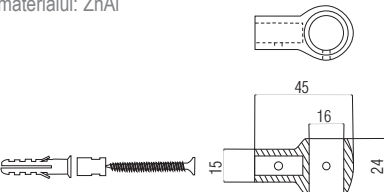

SYSTEM JOKER

JOKER SYSTEM / СИСТЕМЫ ДЖОКЕР / SISTEM JOKER

ZŁĄCZE RÓWNOLEGŁE PODWÓJNE

DOUBLE PARALLEL CONNECTOR
КРЕПЛЕНИЕ К ПЛИТЕ ДВУХСТОРОННЕЕ
CONEXIUNE PENTRU PLITĂ DIN AMBELE PARTI

material / fabric / материал /
materialul: ZnAl

UCHWYT DRAŻKA REGULOWANY 30x15

ADJUSTABLE BAR HANDLE 30x15
КРЕПЛЕНИЕ ОВАЛЬНОЕ РЕГУЛИРУЕМОЕ 30x15
MONTARE OVALĂ REGLABILĂ 30x15

material / fabric / материал /
materialul: ZnAl

UCHWYT RELINGU RETRO Ø16

RETRO RAILING HANDLE Ø16
КРЕПЛЕНИЕ РЕЛИНГА RETRO Ø16
FIXAREA UNEI BALUSTRADE RETRO LA 16

material / fabric / материал /
materialul: ZnAl

ZAŚLEPKA RELINGU RETRO Ø16

RETRO RAILING BLIND Ø16
ЗАГЛУШКА РЕЛИНГА RETRO Ø16
CAPAC RETRO LA 16

material / fabric / материал /
materialul: ZnAl

HACZYK DO RELINGU RETRO Ø16

RETRO RAILING HOOK Ø16
КРЮЧОК К РЕЛИНГУ RETRO Ø16
CÂRLIG PENTRU PUNTE RETRO LA 16

material / fabric / материал /
materialul: ZnAl

DR30 G2

HACZYK PODWÓJNY DO RELINGU RETRO Ø16

RETRO RAILING DOUBLE HOOK Ø16 FOR
КРЮЧОК К РЕЛИНГУ ДВОЙНОЙ Ø16
CÂRLIG PENTRU PUNTE RETRO DUBLU LA 16

material / fabric / материал /
materialul: ZnAl