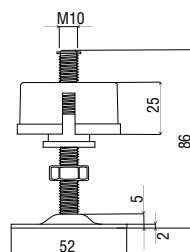

MOCOWANIE RURY Ø50 ROZPOROWE

ADJUSTABLE PIPE MOUNTING Ø50
КРЕПЛЕНИЕ ТРУБЫ С РЕГУЛИРОВКОЙ Ø50
SUPORT PENTRU MONTARE REGLABILĂ A ȚEVII LA 50

material / fabric / материал / materialul:
ZnAl + PLASTIC / ZnAl + ПЛАСТИК /
ZnAl + PLASTIC