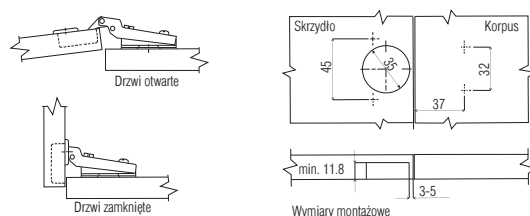

**ZAWIAS HYDRAULICZNY
NA PÓŁKANT, CLIP ON**
HYDRAULIC HINGE, CLIP ON /
ГИДРАВЛИЧЕСКАЯ ПЕТЛЯ, CLIP ON /
BALAMA SEMIAPLICATA CU AMORTIZARE,
CLIP ON

PT GAS KL
C=8, H=0 (HR)