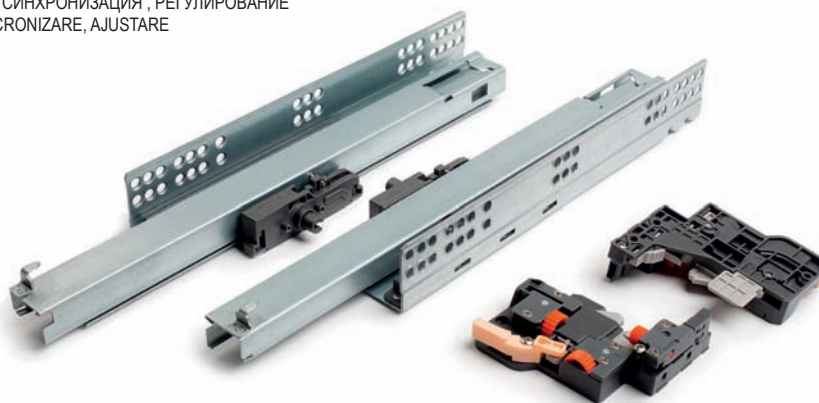

PROWADNICA DOLNEGO MONTAŻU PUSH TO OPEN HPO 3D

UNDERMOUNT DRAWER SLIDE PUSH TO OPEN HPO 3D
НАПРАВЛЯЮЩАЯ НИЖНЕГО МОНТАЖА PUSH TO OPEN HPO 3D
GLISIERE CU MONATARE SUB SERTAR HPO CU EXTRACTIE TOTALA PUSH TO OPEN 3D

PEŁNY WYSUW, SYNCHRONIZACJA, REGULACJA
FULL EXTENSION, SYNCHRONIZATION, ADJUSTMENT
ПОЛНОЕ ВЫДВИЖЕНИЕ, СИНХРОНИЗАЦИЯ, РЕГУЛИРОВАНИЕ
EXTRACTIE TOTALA, SINCRONIZARE, AJUSTARE

TF10-350	350
TF10-400	400
TF10-450	450
TF10-500	500
TF10-550	550

PROWADNICA DOLNEGO MONTAŻU Z CICHYM DOMYKIEM HX

UNDERMOUNT DRAWER SLIDE WITH SOFT CLOSING HX
НАПРАВЛЯЮЩАЯ НИЖНЕГО МОНТАЖА С ДОВОДЧИКОМ HX
GLISIERA CU MONTARE ASCUNSA,EXTRACTIE PARTIALA HX

NIPEŁNY WYSUW
PARTIAL EXTENSION
НЕПОЛНОЕ ВЫДВИЖЕНИЕ
EXTRACTIE PARTIALA