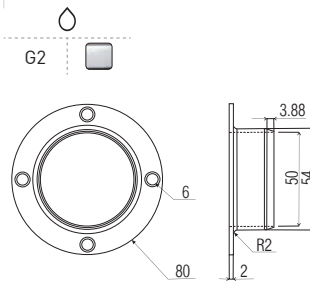

ROZETKA DO RURY Ø50

ROSETTE Ø50 FOR PIPE
КРЕПЛЕНИЕ К СТЕНЕ ДЛЯ ТРУБЫ Ø50
SUPORT PENTRU TEAVA LA 50

R11M-50 G2

Symbol	Wykonanie
Symbol / Символ / Simbol	Fabric / Материал / Material
R11M-50 G2	STAL
R11M-50 G2	STAL / STEEL / СТАЛЬ / OȚELULUI
R11M-50 G2	ZnAl

ZĄŚLEPKA METALOWA

METAL BLIND
ВТУЛКА МЕТАЛЛИЧЕСКАЯ С РЕЗЬБОЙ
CAPAC DIN METAL CU RACORD

material / fabric / материал /
materialul: ZnAl