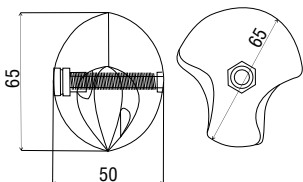

R-6DX

Symbol Symbol / Символ / Simbol	Wersja Version / Версия / Versiune
R-6DX	prawa right / правая / dreapta
R-6SX	lewa left / левая / stânga

ZŁĄCZE KULOWE POTRÓJNE

TRIPLE BALL CONNECTOR
ШАРОВОЙ СОЕДИНИТЕЛЬ ТРОЙНОЙ
CONECTOR DE TRIPLU VALE

material / fabric / материал / materialul: ZnAl