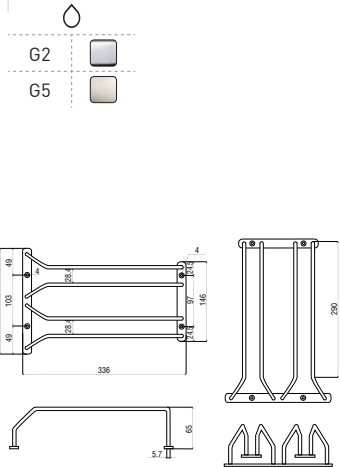

HANDLE FOR GLASSES - 1 ROW BKLD-1
 ПОЛКА ДЛЯ БОКАЛОВ 1 ЛИНИИ BKLD-1
 POȚIȚĂ PENTRU RAHARE - 0 LINIE BKLD-1

- G2
- G5

BKLD-1 G2

BKLD-1	350	105	65

UCHWYT NA KIELISZKI - 2 RZĘDOWY BKLD-2

HANDLE FOR GLASSES - 2 ROWS BKLD-2
 ПОЛКА ДЛЯ БОКАЛОВ 2 ЛИНИИ BKLD-2
 POȚIȚĂ PENTRU RAHARE - 2 LINII BKLD-2