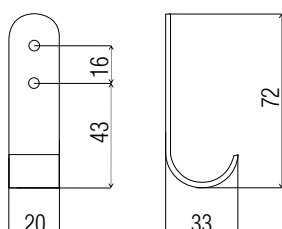

material / fabric / материал / материал:
STAL / STEEL / СТАЛЬ / OȚELULUI

R-22