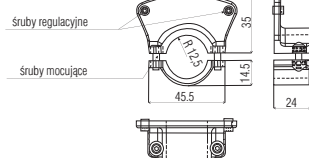

ZŁĄCZE RÓWNOLEGŁE R-61

PARALLEL CONNECTOR R-61
СОЕДИНЕНИЕ РОВНОЛЕЖАЩЕЕ R-61
CONEXIUNE DE FORMĂ EGALĂ R-61

R-61 G2