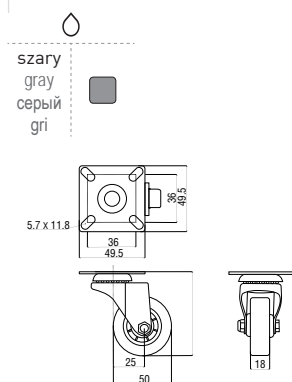

ROL-RZ 50 PK

	∅	⌒	⌒ _i	⌒ _I
ROL-RZ 50 PK	50	73	50	70

KÓŁKO MAŁE PROSTE

SMALL SIMPLE WHEEL
 КОЛЕСО ДЛЯ МЯГКОЙ МЕБЕЛИ
 ROATĂ PENTRU MOBILIER TAPITAT

	∅	⌒	⌒ _i	⌒ _I
	31	50	22	35

ZAMEK MELOWY ZMB1

SQUARE LOCK ZMB1
ЗАМОК ZMB1
ÎNCUIETOARE DE MOBILIER ZMB1