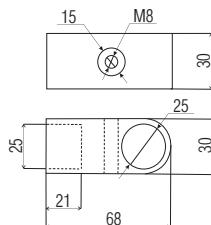

ZŁĄCZKA „S” KOŃCOWA MAŁA

SMALL FINAL “S” CONNECTOR
СОЕДИНЕНИЕ „S” КОНЕЧНОЕ МАЛОЕ
CONEXIUNEA „S” FINITĂ MICĂ

G2

R-42M G2