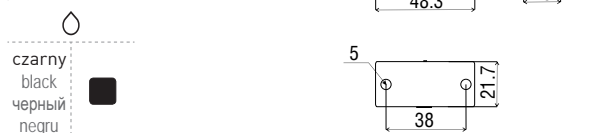

ROL-RZ 50 PK

	∅	⌒	⌒ _i	⌒ _I
ROL-RZ 50 PK	50	73	50	70

KÓŁKO MAŁE PROSTE

SMALL SIMPLE WHEEL
 КОЛЕСО ДЛЯ МЯГКОЙ МЕБЕЛИ
 ROATĂ PENTRU MOBILIER TAPITAT

	∅	⌒	⌒ _i	⌒ _I
	31	50	22	35

ZAMEK MELOWY ZMB1

SQUARE LOCK ZMB1
ЗАМОК ZMB1
ÎNCUIETOARE DE MOBILIER ZMB1