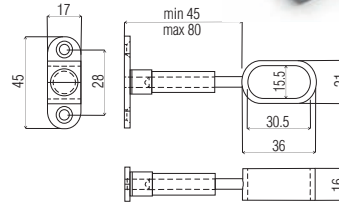

SYSTEM JOKER

JOKER SYSTEM / СИСТЕМЫ ДЖОКЕР / SISTEM JOKER

ZŁĄCZE RÓWNOLEGŁE PODWÓJNE

DOUBLE PARALLEL CONNECTOR
КРЕПЛЕНИЕ К ПЛИТЕ ДВУХСТОРОННЕЕ
CONEXIUNE PENTRU PLITĂ DIN AMBELE PARTI

material / fabric / материал /
materialul: ZnAl

UCHWYT DRAŻKA REGULOWANY 30x15

ADJUSTABLE BAR HANDLE 30x15
КРЕПЛЕНИЕ ОВАЛЬНОЕ РЕГУЛИРУЕМОЕ 30x15
MONTARE OVALĂ REGLABILĂ 30x15

material / fabric / материал /
materialul: ZnAl

UCHWYT RELINGU RETRO Ø16

RETRO RAILING HANDLE Ø16
КРЕПЛЕНИЕ РЕЛИНГА RETRO Ø16
FIXAREA UNEI BALUSTRADE RETRO LA 16

material / fabric / материал /
materialul: ZnAl

ZAŚLEPKA RELINGU RETRO Ø16

RETRO RAILING BLIND Ø16
ЗАГЛУШКА РЕЛИНГА RETRO Ø16
CAPAC RETRO LA 16

material / fabric / материал /
materialul: ZnAl

HACZYK DO RELINGU RETRO Ø16

RETRO RAILING HOOK Ø16
КРЮЧОК К РЕЛИНГУ RETRO Ø16
CÂRLIG PENTRU PUNTE RETRO LA 16

material / fabric / материал /
materialul: ZnAl

DR30 G2

HACZYK PODWÓJNY DO RELINGU RETRO Ø16

RETRO RAILING DOUBLE HOOK Ø16 FOR
КРЮЧОК К РЕЛИНГУ ДВОЙНОЙ Ø16
CÂRLIG PENTRU PUNTE RETRO DUBLU LA 16

material / fabric / материал /
materialul: ZnAl