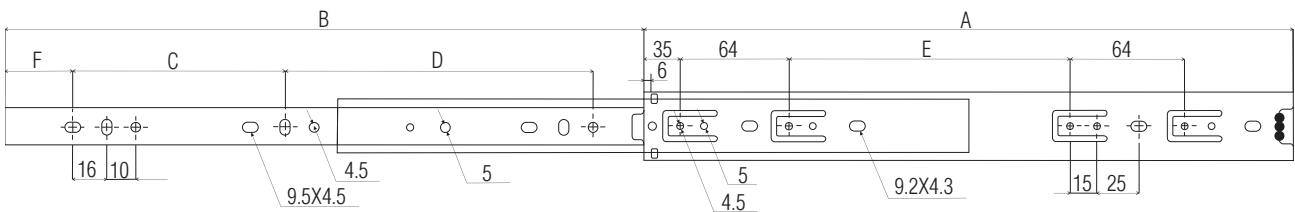

PROWADNICE KULKOWE PEŁNY WYSUW

BALL GUIDE FULL EXTENSION
НАПРАВЛЯЮЩАЯ ПОЛНОГО ВЫДВИЖЕНИЯ
GLISIERE CU EXTENSIE TOTALA

NTPV

NTPV-35 250	35	250
NTPV-35 300	35	300
NTPV-35 350	35	350
NTPV-35 400	35	400
NTPV-35 450	35	450
NTPV-35 500	35	500
NTPV-35 550	35	550
NTPV-35 600	35	600

NTPV-45 250	45	250
NTPV-45 300	45	300
NTPV-45 350	45	350
NTPV-45 400	45	400
NTPV-45 450	45	450
NTPV-45 500	45	500
NTPV-45 550	45	550
NTPV-45 600	45	600
NTPV-45 650	45	650
NTPV-45 700	45	700

NTPVID-45 250	45	250
NTPVID-45 300	45	300
NTPVID-45 350	45	350
NTPVID-45 400	45	400
NTPVID-45 450	45	450
NTPVID-45 500	45	500
NTPVID-45 550	45	550
NTPVID-45 600	45	600
NTPVID-45 650	45	650
NTPVID-45 700	45	700

A	B	C	D	E	F
250	247	C+D=190		75	28
300	297	113	113	124	35
350	347	138	138	110	35
400	397	163	163	160	35
450	447	188	188	210	35
500	497	213	213	260	35