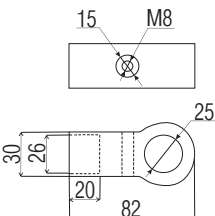

ZŁĄCZKA „S” KOŃCOWA DUŻA

BIG FINAL “S” CONNECTOR
СОЕДИНЕНИЕ „S” КОНЕЧНОЕ БОЛЬШОЕ
CONEXIUNEA „S” FINITĂ MĂCĂ

G2

R-42 G2

material / fabric / материал /
materialul: ZnAl

ZŁĄCZKA „S” KĄTOWA

ANGULAR “S” CONNECTOR
СОЕДИНЕНИЕ „S” УГЛОВОЕ
CONEXIUNEA „S” ÎNCLINATĂ

G2