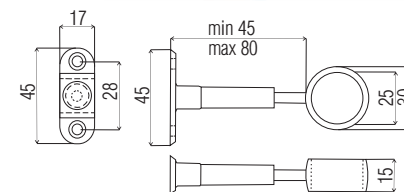

UCHWYT RUCHOMY DYSTANSOWY

MOVABLE DISTANCE HANDLE
КРЕПЛЕНИЕ ТРУБЫ РЕГУЛИРУЕМОЕ
MONTAJ REGLABIL PENTRU ȚEVI

R-50/R G2

material / fabric / материал / materialul:
materialul: ZnAl

ZŁĄCZKA DO PŁYTY I SZKŁA REGULOWANA