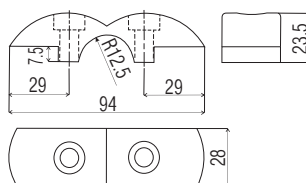

DWUSTRONNA ZŁĄCZKA DO SZKŁA I PŁYTY Z PODKŁADKĄ

DOUBLE-SIDED GLASS AND PLATE CONNECTOR WITH SUPPORT
ДВУСТОРОННИЙ СОЕДИНИТЕЛЬ К СТЕКЛУ И ПЛИТЕ С ПОДКЛАДКОЙ
CONECTOR PENTRU STICLA CU GARNITURA DE PLASTIC DIN AMBELE PARTI

material / fabric / материал / materialul: ZnAl