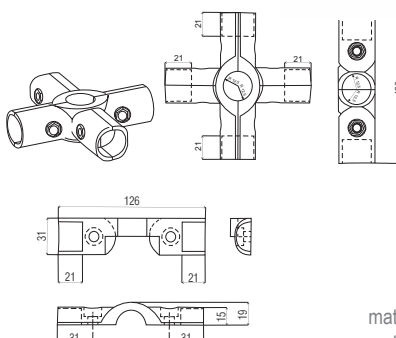

R-45 G2

material / fabric / материал /
materialul: ZnAl