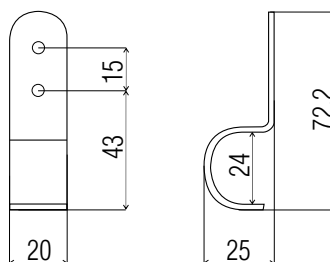

ZAŚLEPKA PŁASKA

SEMICIRCULAR CAP
ЗАГЛУШКА ПЛОСКАЯ
CAPAC PLAT

CZARNY/CHROM
BLACK / CHROME
ЧЕРНЫЙ / ХРОМ
NEGRU / CROM

material / fabric / материал / материал:
PLASTIC / ПЛАСТИК / PLASTIC

Symbol	Wykonanie
R-17/25	czarny/chrom black / chrome черный / хром
R-17/50	negru / crom

ZAŚLEPKA WYPUKŁA

CONVEX BLIND
ЗАГЛУШКА ВЫПУКЛАЯ
CAPAC CONVEX

CZARNY/CHROM
BLACK / CHROME
ЧЕРНЫЙ / ХРОМ
NEGRU / CROM

material / fabric / материал / материал:
PLASTIC / ПЛАСТИК / PLASTIC

POZIOMY UCHWYT DO SZKŁA Z PLEXI

HORIZONTAL PLEXI HANDLE FOR GLASS
ГОРИЗОНТАЛЬНОЕ КРЕПЛЕНИЕ К СТЕКЛУ С ПРИСОСКОЙ
MONTAJ ORIZONTAL PE STICLĂ CU ASPIRATIE

PRZECZYSTY
TRANSPARENT
ПРОЗРАЧНЫЙ
TRANSPARENT

material / fabric / материал / материал:
PLASTIC / ПЛАСТИК / PLASTIC

POZIOMY UCHWYT DO PŁYTY

HORIZONTAL HANDLE FOR PLATE
ГОРИЗОНТАЛЬНОЕ КРЕПЛЕНИЕ К ПЛИТЕ
MONTAJ ORIZONTAL PE PLACĂ

G2

material / fabric / материал / материал:
STAL / STEEL / СТАЛЬ / OȚELULUI

PIONOWY UCHWYT DO PŁYTY

VERTICAL HANDLE FOR PLATE
ВЕРТИКАЛЬНОЕ КРЕПЛЕНИЕ К ПЛИТЕ
MONTARE VERTICALĂ PE PLACĂ

G2

material / fabric / материал / материал:
STAL / STEEL / СТАЛЬ / OȚELULUI

R-22

KULA OZDOBNA

DECORATIVE BALL
ШАРИК ДЕКОРАТИВНЫЙ
BILĂ DECORATIVĂ

material / fabric / материал / материал:
PLASTIC / ПЛАСТИК / PLASTIC

R-23