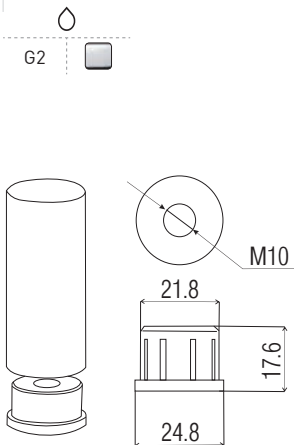

ZĄŚLEPKA METALOWA

METAL BLIND
ВТУЛКА МЕТАЛЛИЧЕСКАЯ С РЕЗЬБОЙ
CAPAC DIN METAL CU RACORD

material / fabric / материал /
materialul: ZnAl

R-12 M G2