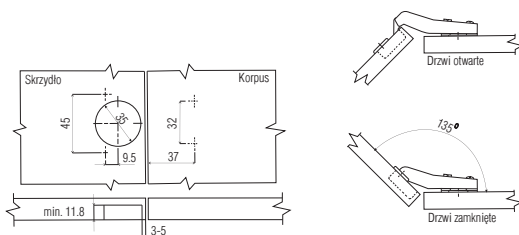

OPIS / DESCRIPTION / ОПИСАНИЕ /
DESCRIBE

**ZAWIAS KĄTOWY
45 STOPNI**
ANGLE HINGE 45°/90°
РАДИАЛЬНАЯ ПЕТЛЯ 45°/90°
BALAMA APLICATA 45°/90°

**PT-45 RH
EA35S045**