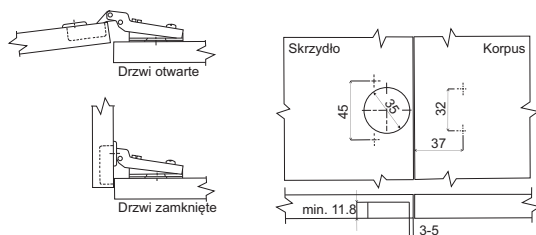

ZDJĘCIE / PICTURE /
ФОТОГРАФИЯ / FOTOGRAFIE

RYSUNEK TECHNICZNY / TECHNICAL DRAWING /
ТЕХНИЧЕСКАЯ СПЕЦИФИКАЦИЯ / SPECIFICAȚII TEHNICE

OPIS / DESCRIPTION / ОПИСАНИЕ /
DESCRIBE

ZAWIAS HYDRAULICZNY Z EURO
NA PÓŁKANT, CLIP ON
HYDRAULIC HINGE WITH EURO, CLIP ON
/ ГИДРАВЛИЧЕСКАЯ ПЕТЛЯ С EURO,
CLIP ON /
BALAMA SEMIAPLICATA CU AMORTIZARE
CU EURO, CLIP ON

PT GAS KL
C=8 (HR)