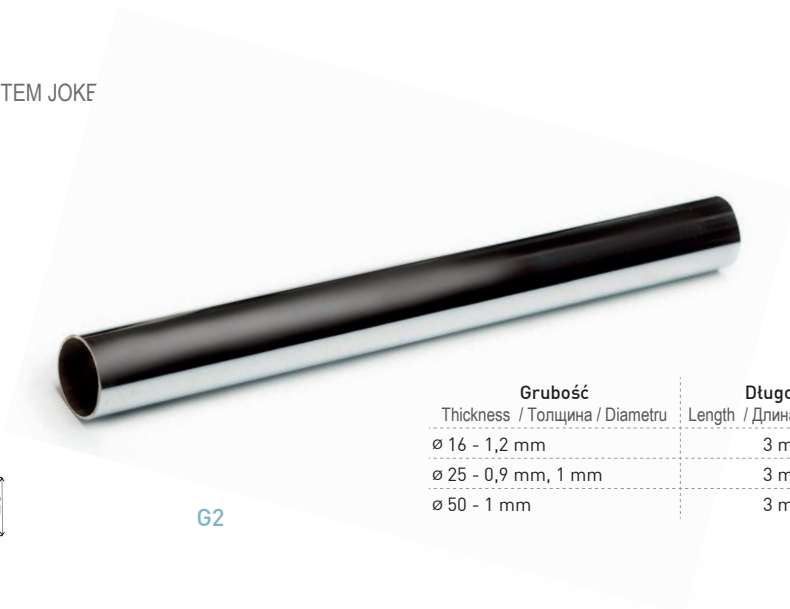

DRAŻEK MEBLOWY OKRĄGŁY

ROUND FURNITURE BAR
МЕБЕЛЬНЫЙ ТУРНИК КРУГЛЫЙ
TEAVA PENTRU MOBILA ROTUND

G2		ø 16, 25, 50
G5		ø 16

material / fabric / материал / materialul:
STAL / STEEL / СТАЛЬ / OȚELULUI

Grubość Thickness / Толщина / Diametru	Długość Length / Длина / Lungime
ø 16 - 1,2 mm	3 m
ø 25 - 0,9 mm, 1 mm	3 m
ø 50 - 1 mm	3 m