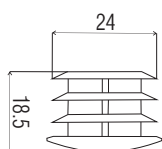

ZAŚLEPKA PŁASKA

SEMICIRCULAR CAP
ЗАГЛУШКА ПЛОСКАЯ
CAPAC PLAT

CZARNY/CHROM
BLACK / CHROME
ЧЕРНЫЙ / ХРОМ
NEGRU / CROM

material / fabric / материал / материал:
PLASTIC / ПЛАСТИК / PLASTIC

Symbol	Wykonanie
R-17/25	czarny/chrom black / chrome черный / хром
R-17/50	negru / crom

ZAŚLEPKA WYPUKŁA

CONVEX BLIND
ЗАГЛУШКА ВЫПУКЛАЯ
CAPAC CONVEX

CZARNY/CHROM
BLACK / CHROME
ЧЕРНЫЙ / ХРОМ
NEGRU / CROM

material / fabric / материал / материал:
PLASTIC / ПЛАСТИК / PLASTIC

POZIOMY UCHWYT DO SZKŁA Z PLEXI

HORIZONTAL PLEXI HANDLE FOR GLASS
ГОРИЗОНТАЛЬНОЕ КРЕПЛЕНИЕ К СТЕКЛУ С ПРИСОСКОЙ
MONTAJ ORIZONTAL PE STICLĂ CU ASPIRATIE

PRZECZYSTY
TRANSPARENT
ПРОЗРАЧНЫЙ
TRANSPARENT

material / fabric / материал / материал:
PLASTIC / ПЛАСТИК / PLASTIC

POZIOMY UCHWYT DO PŁYTY

HORIZONTAL HANDLE FOR PLATE
ГОРИЗОНТАЛЬНОЕ КРЕПЛЕНИЕ К ПЛИТЕ
MONTAJ ORIZONTAL PE PLACĂ

G2

material / fabric / материал / материал:
STAL / STEEL / СТАЛЬ / OȚELULUI

PIONOWY UCHWYT DO PŁYTY

VERTICAL HANDLE FOR PLATE
ВЕРТИКАЛЬНОЕ КРЕПЛЕНИЕ К ПЛИТЕ
MONTARE VERTICALĂ PE PLACĂ

G2

material / fabric / материал / материал:
STAL / STEEL / СТАЛЬ / OȚELULUI

R-22

KULA OZDOBNA

DECORATIVE BALL
ШАРИК ДЕКОРАТИВНЫЙ
BILĂ DECORATIVĂ

material / fabric / материал / материал:
PLASTIC / ПЛАСТИК / PLASTIC

R-23