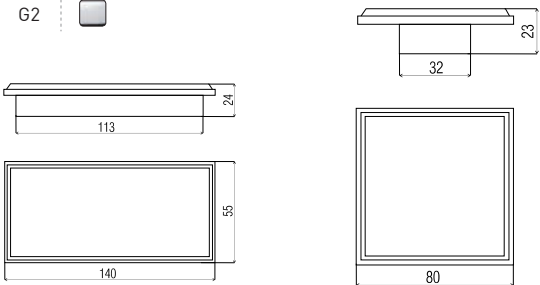

KU31

	0016	57	57	22
KU31	0032	80	80	23
	0096	140	55	24

KU31 **G2**