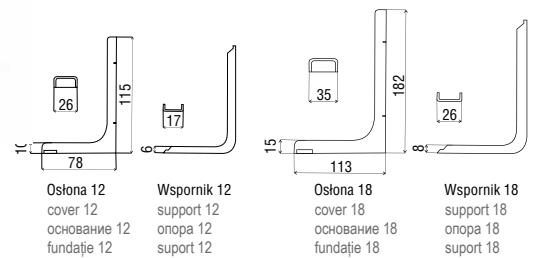

PODPÓRKI DO PÓŁEK/KONSOLE BUDOWLANE

SHELVES SUPPORTS / MOBILE CONSTRUCTIONS
ПОДПОРКА ДЛЯ ПОЛКИ / СТРОИТЕЛЬНАЯ КОНСОЛЬ
SUPPORT PENTRU POLITA / CONSOLE DE CONSTRUCȚII

biały / white / белый / alb	
czarny / black / черный / negru	
szary / gray / серый / gri	
buk / beech / бук / fag	
brąz / brown / коричневый / maro	
wenge / wenge / wenge / wenge	
aluminium / aluminium / алюминий / aluminii	
calvados / calvados / кальвадос / calvados	
wiśnia / cherry / вишневый / cireș	

Ostona 12
cover 12
основание 12
fundajie 12

Maksymalne obciążenie:
Maximum load / Максимальная нагрузка / Încărcătura maximă:
L 120-8 kg, L 180-9,5 kg, L 240-11 kg

Pakowany i sprzedawany jest w zestawach po 2 szt.
Packaged and sold in sets of 2 pcs.
Пакується и продается по 2 шт.
Ambalate și vândute în seturi de 2 bucăți

Rozmiar / Size / Размер / Dimensiune: 120 180 240