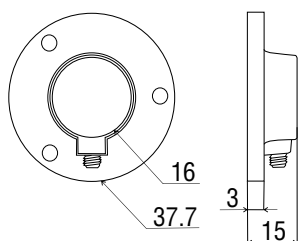

ROZETKA NA RELING Ø16

RAILING ROSETTE Ø16
КРЕПЛЕНИЕ К СТЕНЕ ДЛЯ ТРУБЫ Ø16
SUPPORT PENTRU TEAVA LA 16

material / fabric / материал / materialul: ZnAl

R11M-16 G2