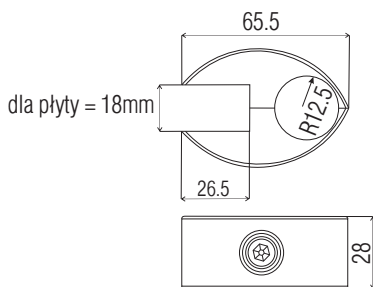

ZŁĄCZKA DO SZKŁA I PŁYTY Z PODKŁADKĄ PLASTIKOWĄ

GLASS AND PLATE CONNECTOR WITH PLASTIC SUPPORT
СОЕДИНИТЕЛЬ К СТЕКЛУ И ПЛИТЕ С ПЛАСТИКОВОЙ ПОДКЛАДКОЙ
CONECTOR PENTRU STICLA SI TEAVA CU GARNITURA DIN PLASTIC

material / fabric / материал / materialul: ZnAl