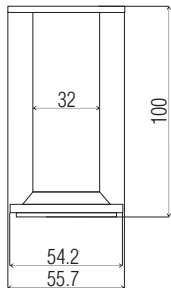

NL05 R G5

	▽	▽	∅
NL05 R	100	30	30
	150	30	

NL25

NL25 G5

	▽	▽	∅
NL25	100	25	

DA10 R

R - noga z regulacją
R - adjustable leg
R - регулированная нога
R - picioare si reglabil

DA10 R AL