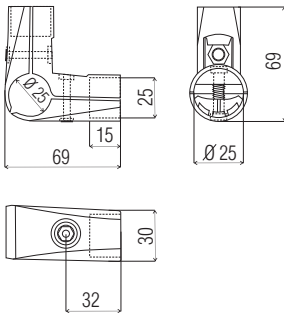

material / fabric / материал /
materialul: ZnAl