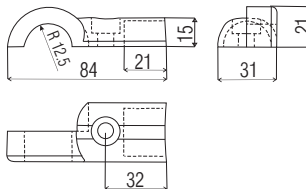

SYSTEM JOKER

JOKER SYSTEM / СИСТЕМЫ ДЖОКЕР / SISTEM JOKER

PRZYSSAWKA DO SZKŁA

SUCKER FOR GLASS
ПРИСОСКА К СТЕКЛУ
VENTUZA LA STICLA

PRZEZROCYSTY
TRANSPARENT
ПРОЗРАЧНЫЙ
TRANSPARENT

material / fabric / материал / materialul:
PLASTIC / ПЛАСТИК / PLASTIC

ZŁĄCZKA „S” KOŃCOWA MAŁA

SMALL FINAL “S” CONNECTOR
СОЕДИНЕНИЕ „S” КОНЕЧНОЕ МАЛОЕ
CONEXIUNEA „S” FINITĂ MICĂ

G2

material / fabric / материал /
materialul: ZnAl

ZŁĄCZKA „S” KOŃCOWA DUŻA

BIG FINAL “S” CONNECTOR
СОЕДИНЕНИЕ „S” КОНЕЧНОЕ БОЛЬШОЕ
CONEXIUNEA „S” FINITĂ MĂCĂ

G2

material / fabric / материал /
materialul: ZnAl

ZŁĄCZKA „S” KĄTOWA

ANGULAR “S” CONNECTOR
СОЕДИНЕНИЕ „S” УГЛОВОЕ
CONEXIUNEA „S” ÎNCLINATĂ

G2

R-43 G2

material / fabric / материал /
materialul: ZnAl

ZŁĄCZKA „S-T”

“S-T” CONNECTOR
СОЕДИНЕНИЕ „С-Т”
CONEXIUNE „C-T”

G2

material / fabric / материал /
materialul: ZnAl

ZŁĄCZKA „S” KRZYŻOWA X

CROSS X CONNECTOR
СОЕДИНЕНИЕ X ОБРАЗНОЕ
CONEXIUNE ÎN FORMĂ DE X

G2

material / fabric / материал /
materialul: ZnAl