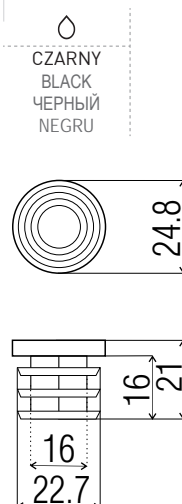

STOPKA PLASTIKOWA WEWNĘTRZNA

INTERNAL PLASTIC PLUG
ЗАГЛУШКА ПЛАСТИКОВАЯ ВНУТРЕННЯЯ
CAPAC DIN PLASTIC INTERN

material / fabric / материал / materialul:
PLASTIC / ПЛАСТИК / PLASTIC

R-16