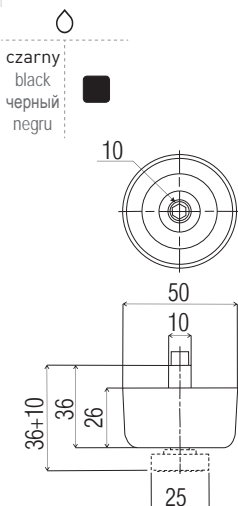

ŚLIZG REGULOWANY PLASTIKOWY NZ22-BLK

ADJUSTABLE PLASTIC GLIDE NZ22-BLK
НОЖКА РЕГУЛИРУЕМАЯ ПЛАСТИКОВАЯ NZ22 - BLK
PICIOR DE PLASTIC REGLABIL NZ22 - BLK

NZ22 BLK

NZ22-BLK	26	50