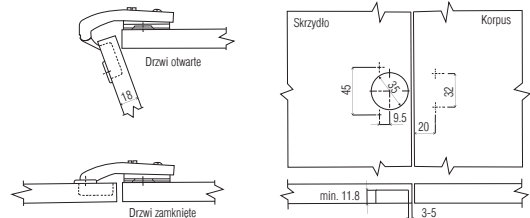

**ZAWIAS KĄTOWY
HYDRAULICZNY 90 STOPNI**
HYDRAULIC ANGLE HINGE 90° /
ГИДРАВЛИЧЕСКАЯ ПЕТЛЯ
РАДИАЛЬНАЯ 90° / BALAMA APLICATA CU
AMORTIZARE 90°

PT GAS
C=0 (HR)