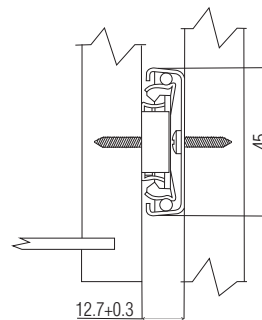

A	B	C	D	E	F
250	247	C+D=190		75	28
300	297	113	113	124	35
350	347	138	138	110	35
400	397	163	163	160	35
450	447	188	188	210	35
500	497	213	213	260	35