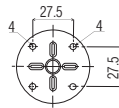

NL05 R G5

	▽	▽	∅
NL05 R	100	30	30
	150	30	

NL25

NL25 G5

	▽	▽	∅
NL25	100	25	

DA10 R

R - noga z regulacją
R - adjustable leg
R - регулированная нога
R - picioare si reglabil

DA10 R AL