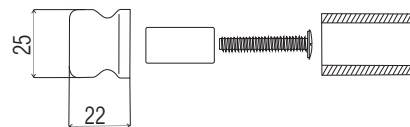

RETRO RAILING BLIND Ø16
ЗАГЛУШКА РЕЛИНГА RETRO Ø16
CAPAC RETRO LA 16

material / fabric / материал /
materialul: ZnAl

DR11 G5

HACZYK DO RELINGU RETRO Ø16

RETRO RAILING HOOK Ø16
КРЮЧОК К РЕЛИНГУ RETRO Ø16
CÂRLIG PENTRU PUNTE RETRO LA 16