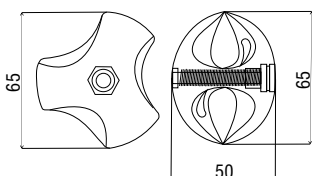

R-2DX

Symbol Symbol / Символ / Simbol	Wersja Version / Версия / Versiune
R-2DX	prawa right / правая / dreapta
R-2SX	lewa left / левая / stânga