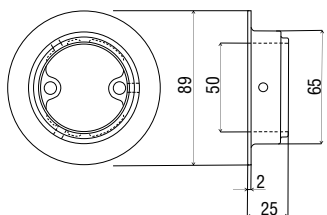

MOCOWANIE DOLNE Ø50

LOWER MOUNTING Ø50
КРЕПЛЕНИЕ НИЖНЕЕ
FIXAREA DE JOS LA 50

material / fabric / материал / materialul:
materialul: ZnAl