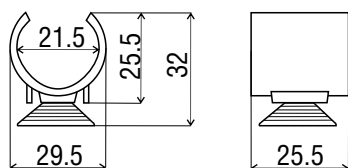

material / fabric / материал / материал:
PLASTIC / ПЛАСТИК / PLASTIC