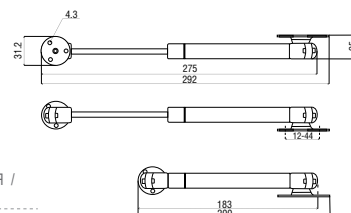

PODNOŚNIK GAZOWY BARKOWY

GAS LIFT DOWN
ГАЗОВЫЙ АМОТИЗАТОР БАРНЫЙ
PISTON CU GAS PENTRU BAR

SZARY
GREY
СЕРЫЙ
GRI

PODNOŚNIK GAZOWY BARKOWY 60N

GAS LIFT DOWN 60N
ГАЗОВЫЙ АМОТИЗАТОР БАРНЫЙ 60N
PISTON CU GAS PENTRU BAR 60N

DOSTĘPNE SIŁY:

AVAILABLE RESISTANCES / ДОСТУПНЫЕ СИЛЫ СОПРОТИВЛЕНИЯ /
DIMENSIONI DISPONIBILE

60N 80N

w kpl. 3 mocowania / 3 mounting / 3 крепления / 3 suporturi