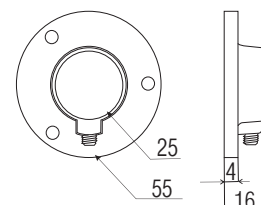

ROZETKA DO RURY Ø25

PIPE ROSETTE Ø25
КРЕПЛЕНИЕ К СТЕНЕ ДЛЯ ТРУБЫ Ø25
SUPPORT PENTRU TEAVA LA 25

material / fabric / материал / materialul: ZnAl

R11M-25 G2