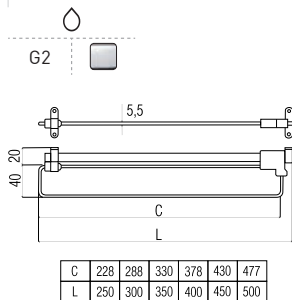

WIESZAK WYSUWNY MLF

SLIDING HANGER MLF
ВЕШАЛКА ВЫДВИЖНАЯ MLF
CUIER RETRACTABIL MLF

MLF-400 G2