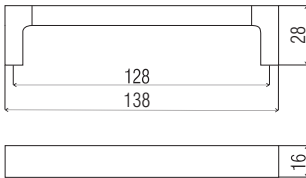

D740

- AL-G2

D740 AL-G2

D740	0128	138	16	28
	0160	170	16	28
	0192	202	16	28