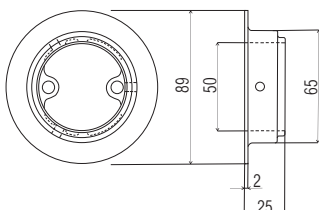

MOCOWANIE DOLNE Z KOŁNIERZEM Ø50

LOWER MOUNTING Ø50 WITH RIM
КРЕПЛЕНИЕ НИЖНЕЕ С ФЛАНЦЕМ Ø50
FIXARE INFERIOARĂ CU FLANȘĂ LA 50

material / fabric / материал / materialul:
materialul: ZnAl