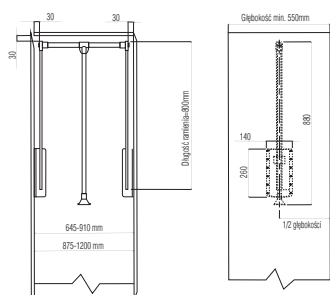

PANTOGRAF PNTF

PANTOGRAF PNTF
ПАНТОГРАФ PNTF
PANTOGRAF PNTF

G2/szary
G2 / gray
G2 / серый
G2 / gri

PNTF G2

PNTF	840	83-115

ZŁĄCZE ŚRUBOWE DO BLATÓW ST-ST

SCREW CONNECTION FOR WORKTOP ST-ST
СТЯЖКА ДЛЯ СТОЛЕШНИЦЫ ST-ST
EXCENTRIC PENTRU BLATURI ST-ST