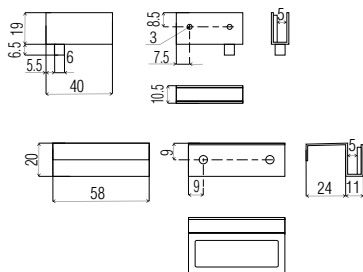

PT GAS KL
C=8 (HR)

ZAWIAS PROSTY Z EURO,
CLIP ON
SIMPLE HINGE WITH EURO, CLIP ON
ПРЯМАЯ ПЕТЛЯ С EURO, CLIP ON
BALAMA APLICATA CU EURO, CLIP ON

PT GAS KL
C=0, H=0 (HR)

ZS90

ZS90 G2

Symbol Symbol / Символ / Simbol	Długość Length / Длина / Lungime	Szerokość Width / Ширина / Lățime
ZS90	58	20