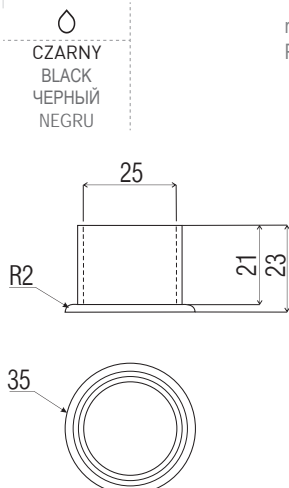

STOPKA PLASTIKOWA ZEWNĘTRZNA

EXTERNAL PLASTIC PLUG
ЗАГЛУШКА ПЛАСТИКОВАЯ ВНЕШНЯЯ
CAPAC DIN PLASTIC EXTERIOR

material / fabric / материал / materialul:
PLASTIC / ПЛАСТИК / PLASTIC

R-15