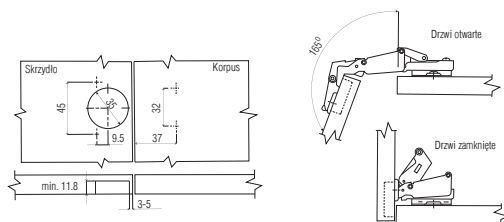

**ZAWIAS KĄTOWY
HYDRAULICZNY 165 STOPNI**
HYDRAULIC ANGLE HINGE 165° /
ГИДРАВЛИЧЕСКАЯ ПЕТЛЯ
РАДИАЛЬНАЯ 165° / BALAMA APLICATA
CU AMORTIZARE 165°

PT GAS 165 KL
C=0 (HR)