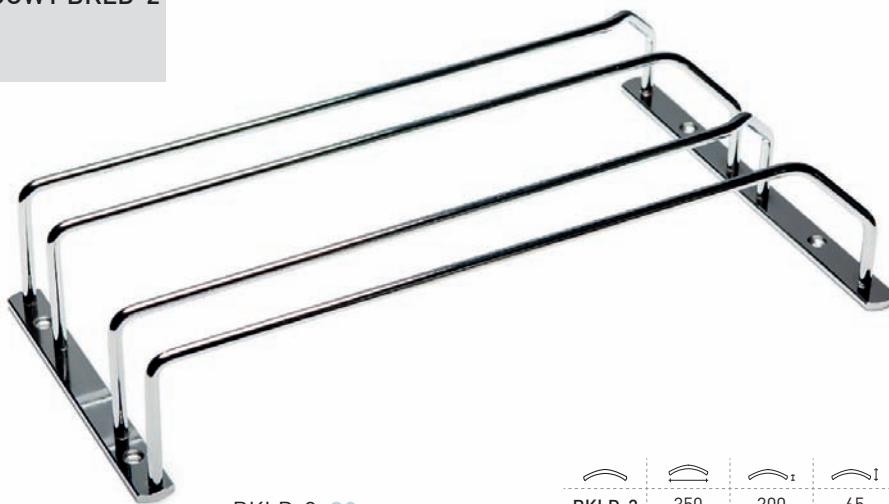

HANDLE FOR GLASSES - 1 ROW BKLD-1
 ПОЛКА ДЛЯ БОКАЛОВ 1 ЛИНИИ BKLD-1
 POȚIȚĂ PENTRU RAHARE - 0 LINIE BKLD-1

- G2
- G5

BKLD-1 G2

BKLD-1	350	105	65

UCHWYT NA KIELISZKI - 2 RZĘDOWY BKLD-2

HANDLE FOR GLASSES - 2 ROWS BKLD-2
 ПОЛКА ДЛЯ БОКАЛОВ 2 ЛИНИИ BKLD-2
 POȚIȚĂ PENTRU RAHARE - 2 LINII BKLD-2

- G2
- G5

BKLD-2 G2

BKLD-2	350	200	65

UCHWYT NA KIELISZKI - 3 RZĘDOWY BKLD-3

HANDLE FOR GLASSES - 3 ROWS BKLD-3
 ПОЛКА ДЛЯ БОКАЛОВ 3 ЛИНИИ BKLD-3
 POȚIȚĂ PENTRU RAHARE - 3 LINII BKLD-3

- G2
- G5

BKLD-3 G5

BKLD-3	350	332	65

ŚLIZG REGULOWANY PLASTIKOWY NZ22-BLK

ADJUSTABLE PLASTIC GLIDE NZ22-BLK
НОЖКА РЕГУЛИРУЕМАЯ ПЛАСТИКОВАЯ NZ22 - BLK
PICIOR DE PLASTIC REGLABIL NZ22 - BLK

NZ22 BLK

NZ22-BLK	26	50

PANTOGRAF PNTF

PANTOGRAF PNTF
ПАНТОГРАФ PNTF
PANTOGRAF PNTF