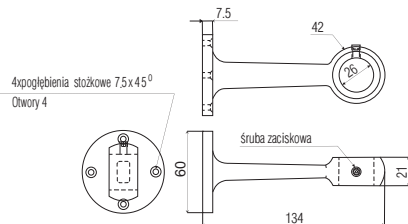

material / fabric / материал / materialul:
PLASTIC / ПЛАСТИК / PLASTIC

R-47

UCHWYT DYSTANSOWY

DISTANCE HANDLE
КРЕПЛЕНИЕ ТРУБЫ ДИСТАНЦИОННОЕ
ȚEAVA DE MONTARE A CONDUCTEI

R-50 G2

material / fabric / материал / materialul:
materialul: ZnAl