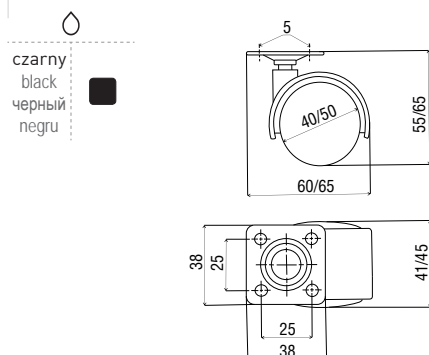

**KÓŁKO PLASTIKOWE Z BLASZKĄ
ROL-PK 40, ROL-PK 50**

PLASTIC WHEEL WITH BADGE ROL-PK 40, ROL-PK 50
КОЛЕСО ПЛАСТИКОВОЕ С ПЛОЩАДКОЙ ROL-PK 40, ROL-PK 50
ROLE DIN PLASTIC CU TAMPON ROL-PK 40, ROL-PK 50

ROL-PK 50