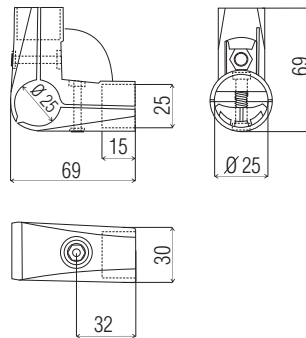

material / fabric / материал /
materialul: ZnAl