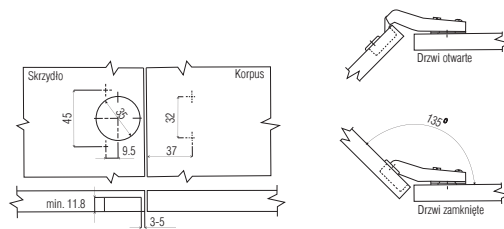

**ZAWIAS KĄTOWY
HYDRAULICZNY 45 STOPNI**
HYDRAULIC ANGLE HINGE 45° /
ГИДРАВЛИЧЕСКАЯ ПЕТЛЯ
РАДИАЛЬНАЯ 45° / BALAMA APLICATA
CU AMORTIZARE 45°

PT GAS 45 KL
C=0 (HR)