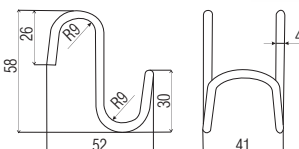

SYSTEM JOKER

JOKER SYSTEM / СИСТЕМЫ ДЖОКЕР / SISTEM JOKER

ZŁĄCZE RÓWNOLEGŁE PODWÓJNE

DOUBLE PARALLEL CONNECTOR
КРЕПЛЕНИЕ К ПЛИТЕ ДВУХСТОРОННЕЕ
CONEXIUNE PENTRU PLITĂ DIN AMBELE PARTI

material / fabric / материал /
materialul: ZnAl

UCHWYT DRAŻKA REGULOWANY 30x15

ADJUSTABLE BAR HANDLE 30x15
КРЕПЛЕНИЕ ОВАЛЬНОЕ РЕГУЛИРУЕМОЕ 30x15
MONTARE OVALĂ REGLABILĂ 30x15

material / fabric / материал /
materialul: ZnAl

UCHWYT RELINGU RETRO Ø16

RETRO RAILING HANDLE Ø16
КРЕПЛЕНИЕ РЕЛИНГА RETRO Ø16
FIXAREA UNEI BALUSTRADE RETRO LA 16

material / fabric / материал /
materialul: ZnAl

ZAŚLEPKA RELINGU RETRO Ø16

RETRO RAILING BLIND Ø16
ЗАГЛУШКА РЕЛИНГА RETRO Ø16
CAPAC RETRO LA 16

material / fabric / материал /
materialul: ZnAl

HACZYK DO RELINGU RETRO Ø16

RETRO RAILING HOOK Ø16
КРЮЧОК К РЕЛИНГУ RETRO Ø16
CÂRLIG PENTRU PUNTE RETRO LA 16

material / fabric / материал /
materialul: ZnAl

DR30 G2

HACZYK PODWÓJNY DO RELINGU RETRO Ø16

RETRO RAILING DOUBLE HOOK Ø16 FOR
КРЮЧОК К РЕЛИНГУ ДВОЙНОЙ Ø16
CÂRLIG PENTRU PUNTE RETRO DUBLU LA 16

material / fabric / материал /
materialul: ZnAl

DR30-2 G2