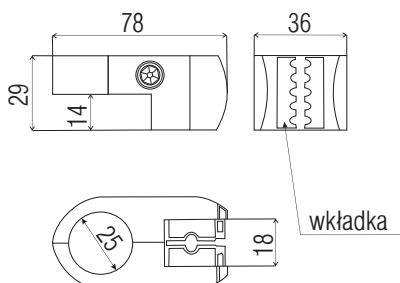

material / fabric / материал / materialul:
materialul: ZnAl