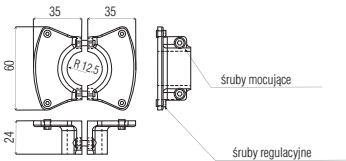

SYSTEM JOKER

JOKER SYSTEM / СИСТЕМЫ ДЖОКЕР / SISTEM JOKER

ZŁĄCZE RÓWNOLEGŁE PODWÓJNE

DOUBLE PARALLEL CONNECTOR
КРЕПЛЕНИЕ К ПЛИТЕ ДВУХСТОРОННЕЕ
CONEXIUNE PENTRU PLITĂ DIN AMBELE PARTI

material / fabric / материал /
materialul: ZnAl

UCHWYT DRAŻKA REGULOWANY 30x15

ADJUSTABLE BAR HANDLE 30x15
КРЕПЛЕНИЕ ОВАЛЬНОЕ РЕГУЛИРУЕМОЕ 30x15
MONTARE OVALĂ REGLABILĂ 30x15

material / fabric / материал /
materialul: ZnAl

UCHWYT RELINGU RETRO Ø16

RETRO RAILING HANDLE Ø16
КРЕПЛЕНИЕ РЕЛИНГА RETRO Ø16
FIXAREA UNEI BALUSTRADE RETRO LA 16

material / fabric / материал /
materialul: ZnAl

ZAŚLEPKA RELINGU RETRO Ø16

RETRO RAILING BLIND Ø16
ЗАГЛУШКА РЕЛИНГА RETRO Ø16
CAPAC RETRO LA 16

material / fabric / материал /
materialul: ZnAl

HACZYK DO RELINGU RETRO Ø16

RETRO RAILING HOOK Ø16
КРЮЧОК К РЕЛИНГУ RETRO Ø16
CÂRLIG PENTRU PUNTE RETRO LA 16

material / fabric / материал /
materialul: ZnAl

DR30 G2

HACZYK PODWÓJNY DO RELINGU RETRO Ø16

RETRO RAILING DOUBLE HOOK Ø16 FOR
КРЮЧОК К РЕЛИНГУ ДВОЙНОЙ Ø16
CÂRLIG PENTRU PUNTE RETRO DUBLU LA 16

material / fabric / материал /
materialul: ZnAl