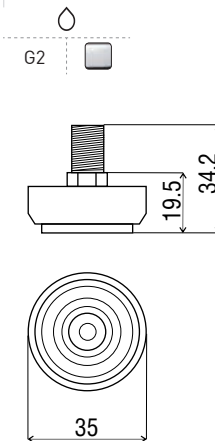

STOPKA METALOWA

PLUG WITH METAL
НОЖКА МЕТАЛЛИЧЕСКАЯ С БОЛТОМ
PICIOR DIN METAL CU RACORD

material / fabric / материал /
materialul: ZnAl

R-13 M G2