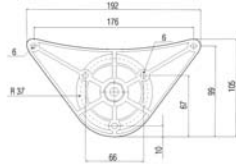

NOGA MEBLOWA R

FURNITURE LEG R
МЕБЕЛЬНАЯ НОГА R
PİCIOARE PENTRU MOBIL R

- BM
- WM
- GRY

	▽	▽	∅
NOGA MEBLOWA NG710	710		60
FURNITURE LEG NG 710	820		60
МЕБЕЛЬНАЯ НОГА NG710			
PİCIOARE PENTRU MOBIL NG 710	1100		60

NOGA MEBLOWA NG 710 BM
FURNITURE LEG NG 710 **BM**
МЕБЕЛЬНАЯ НОГА NG 710 **BM**
PİCIOARE PENTRU MOBIL NG 710 **BM**