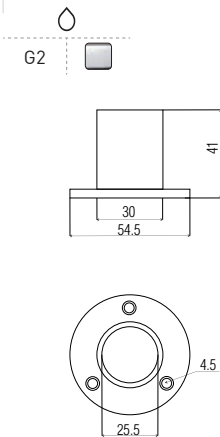

SYSTEM JOKER

JOKER SYSTEM / СИСТЕМЫ ДЖОКЕР / SISTEM JOKER

ROZETKA DO RURY Ø25 WYSOKA

HIGH ROSETTE Ø25 FOR PIPE
КРЕПЛЕНИЕ К СТЕНЕ ДЛЯ ТРУБЫ ВЫСОКОЕ Ø25
SUPORT PENTRU TEAVA LA 25 INALTA

material / fabric / материал /
materialul: ZnAl
H=41 mm

R11M-25 H-41 G2