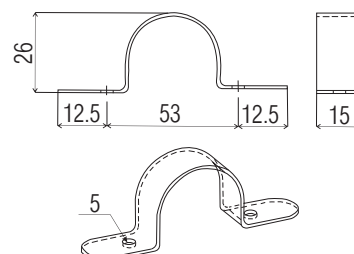

ZŁĄCZE RÓWNOLEGŁE

PARALLEL CONNECTOR
СОЕДИНЕНИЕ РОВНОЛЕЖАЩЕ
CONEXIUNE DE FORMĂ EGALĂ

material / fabric / материал / materialul:
materialul: ZnAl

WKŁADKA PLASTIKOWA DO SZKŁA (R-7)

PLASTIC INSERT FOR GLASS (R-7)
СОЕДИНЕНИЕ ПЛАСТИКОВОЕ К СТЕКЛУ (R-7)
CONEXIUNE DIN PLASTIC PENTRU STICLĂ (R-7)

material / fabric / материал / materialul:
PLASTIC / ПЛАСТИК / PLASTIC

UCHWYT DYSTANSOWY

DISTANCE HANDLE
КРЕПЛЕНИЕ ТРУБЫ ДИСТАНЦИОННОЕ
ȚEAVA DE MONTARE A CONDUCTEI

material / fabric / материал / materialul:
materialul: ZnAl

UCHWYT RUCHOMY DYSTANSOWY

MOVABLE DISTANCE HANDLE
КРЕПЛЕНИЕ ТРУБЫ РЕГУЛИРУЕМОЕ
MONTAJ REGLABIL PENTRU ȚEVI

material / fabric / материал / materialul:
materialul: ZnAl

ZŁĄCZKA DO PŁYTY I SZKŁA REGULOWANA

ADJUSTABLE CONNECTOR FOR PLATE AND GLASS
КРЕПЛЕНИЕ К ПЛИТЕ И СТЕКЛУ РЕГУЛИРУЕМОЕ
FIXAREA PE PLACĂ ȘI REGLAREA STICLĂ

material / fabric / материал / materialul:
materialul: ZnAl

UCHWYT DO PŁYTY

HANDLE FOR PLATE
КРЕПЛЕНИЕ К ПЛИТЕ
CONEXIUNE PENTRU PLITĂ

material / fabric / материал / materialul:
materialul: ZnAl