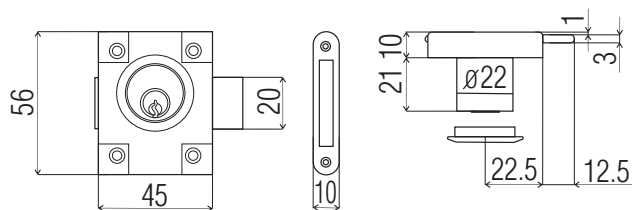

ZAMEK MELOWY ZMB1

SQUARE LOCK ZMB1
ЗАМОК ZMB1
ÎNCUIETOARE DE MOBILIER ZMB1

NIKLOWANY / NICKEL / НИКЕЛЬ / NICHEL

ZMB1

INDEX

СОДЕРЖАНИЕ

CONȚINUT