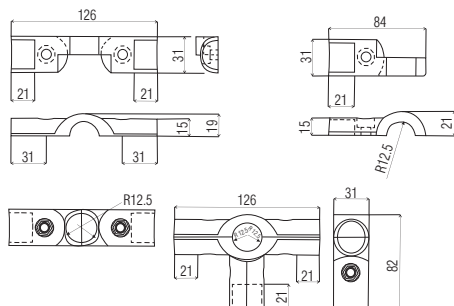

material / fabric / материал /
materialul: ZnAl