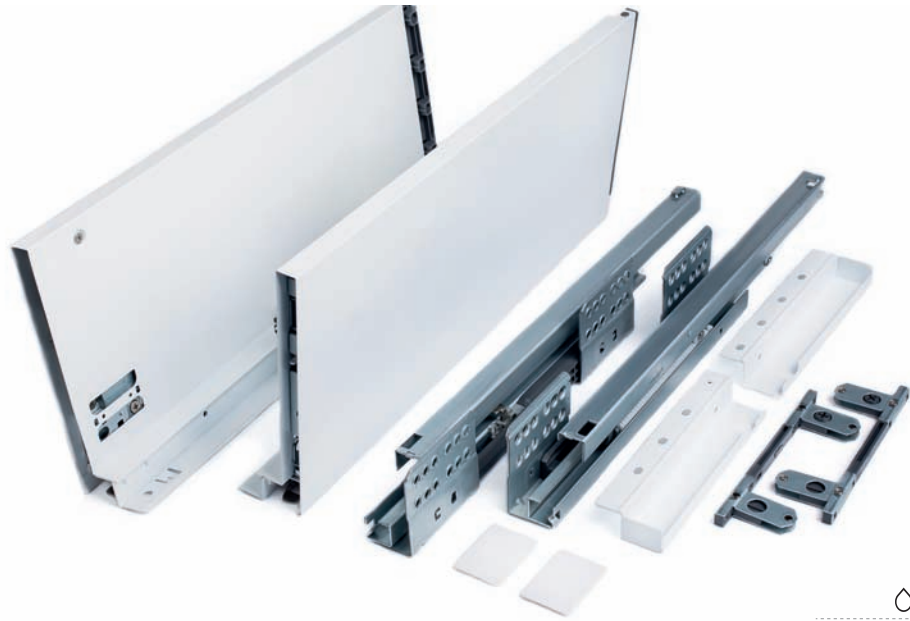

SZUFLADA DCBox SLIM

DRAWER DCBox SLIM
ЯЩИК DCBox SLIM
SERTARE CU PERETI DUBLI DCBox SLIM

CIENKIE BOKI
THIN-WALLED
ТОНКОСТЕННЫЙ

300	086
300	118
300	167
350	086
350	118
350	167
400	086
400	118
400	167
450	086
450	118
450	167
500	086
500	118
500	167
550	086
550	118
550	167