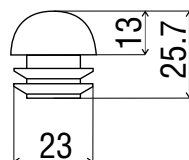

material / fabric / материал / материал:
PLASTIC / ПЛАСТИК / PLASTIC