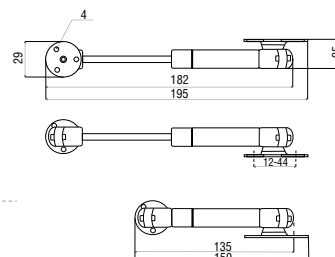

PODNOŚNIK GAZOWY KRÓTKI

SHORT GAS LIFT
ГАЗОВЫЙ АМОТИЗАТОР КОРОТКИЙ
PISTON CU GAS SCURT

SZARY
GREY
СЕРЫЙ
GRI

PODNOŚNIK GAZOWY KRÓTKI 80N

SHORT GAS LIFT 80N
ГАЗОВЫЙ АМОТИЗАТОР КОРОТКИЙ 80N
PISTON CU GAS SCURT 80N

DOSTĘPNE SIŁY:

AVAILABLE RESISTANCES / ДОСТУПНЫЕ СИЛЫ СОПРОТИВЛЕНИЯ /
DIMENSIONI DISPONIBILE

50N 60N 80N

w kpl. 3 mocowania / 3 mounting / 3 крепления / 3 suporturi