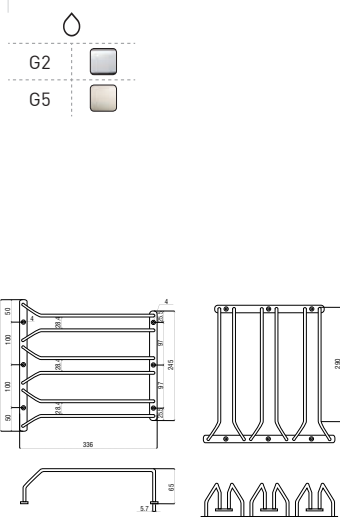

- G2
- G5

BKLD-2 G2

BKLD-2	350	200	65

UCHWYT NA KIELISZKI - 3 RZĘDOWY BKLD-3

HANDLE FOR GLASSES - 3 ROWS BKLD-3
 ПОЛКА ДЛЯ БОКАЛОВ 3 ЛИНИИ BKLD-3
 POȚIȚĂ PENTRU RAHARE - 3 LINII BKLD-3

- G2
- G5

BKLD-3 G5

BKLD-3	350	332	65