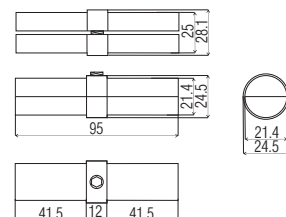

PRZEDŁUŻKA DO RUR Z PIERŚCIENIEM

PIPES EXTENSION WITH RING
УДЛИНИТЕЛЬ ТРУБЫ С КОЛЬЦОМ
EXPANSIUNE PENTRU TUBURI CU RINGE

material / fabric / материал / materialul: ZnAl