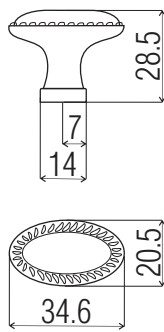

KR58

KR58 G8