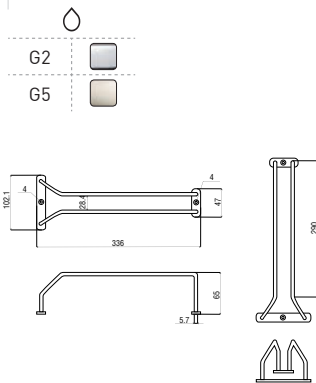

HANDLE FOR GLASSES - 1 ROW BKLD-1
 ПОЛКА ДЛЯ БОКАЛОВ 1 ЛИНИИ BKLD-1
 POȚIȚĂ PENTRU RAHARE - 0 LINIE BKLD-1

- G2
- G5

BKLD-1 G2

BKLD-1	350	105	65

UCHWYT NA KIELISZKI - 2 RZĘDOWY BKLD-2

HANDLE FOR GLASSES - 2 ROWS BKLD-2
 ПОЛКА ДЛЯ БОКАЛОВ 2 ЛИНИИ BKLD-2
 POȚIȚĂ PENTRU RAHARE - 2 LINII BKLD-2