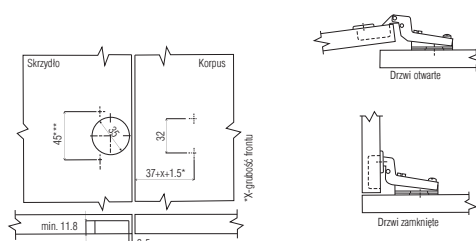

**ZAWIAS HYDRAULICZNY
WEWNĘTRZNY, CLIP ON**
HYDRAULIC INTERNAL HINGE, CLIP
ON / ГИДРАВЛИЧЕСКАЯ ПЕТЛЯ
ВНУТРЕННЯЯ, CLIP ON /
BALAMA ÎNCADRATĂ CU AMORTIZARE,
CLIP ON

PT GAS KL
C=15, H=0 (HR)